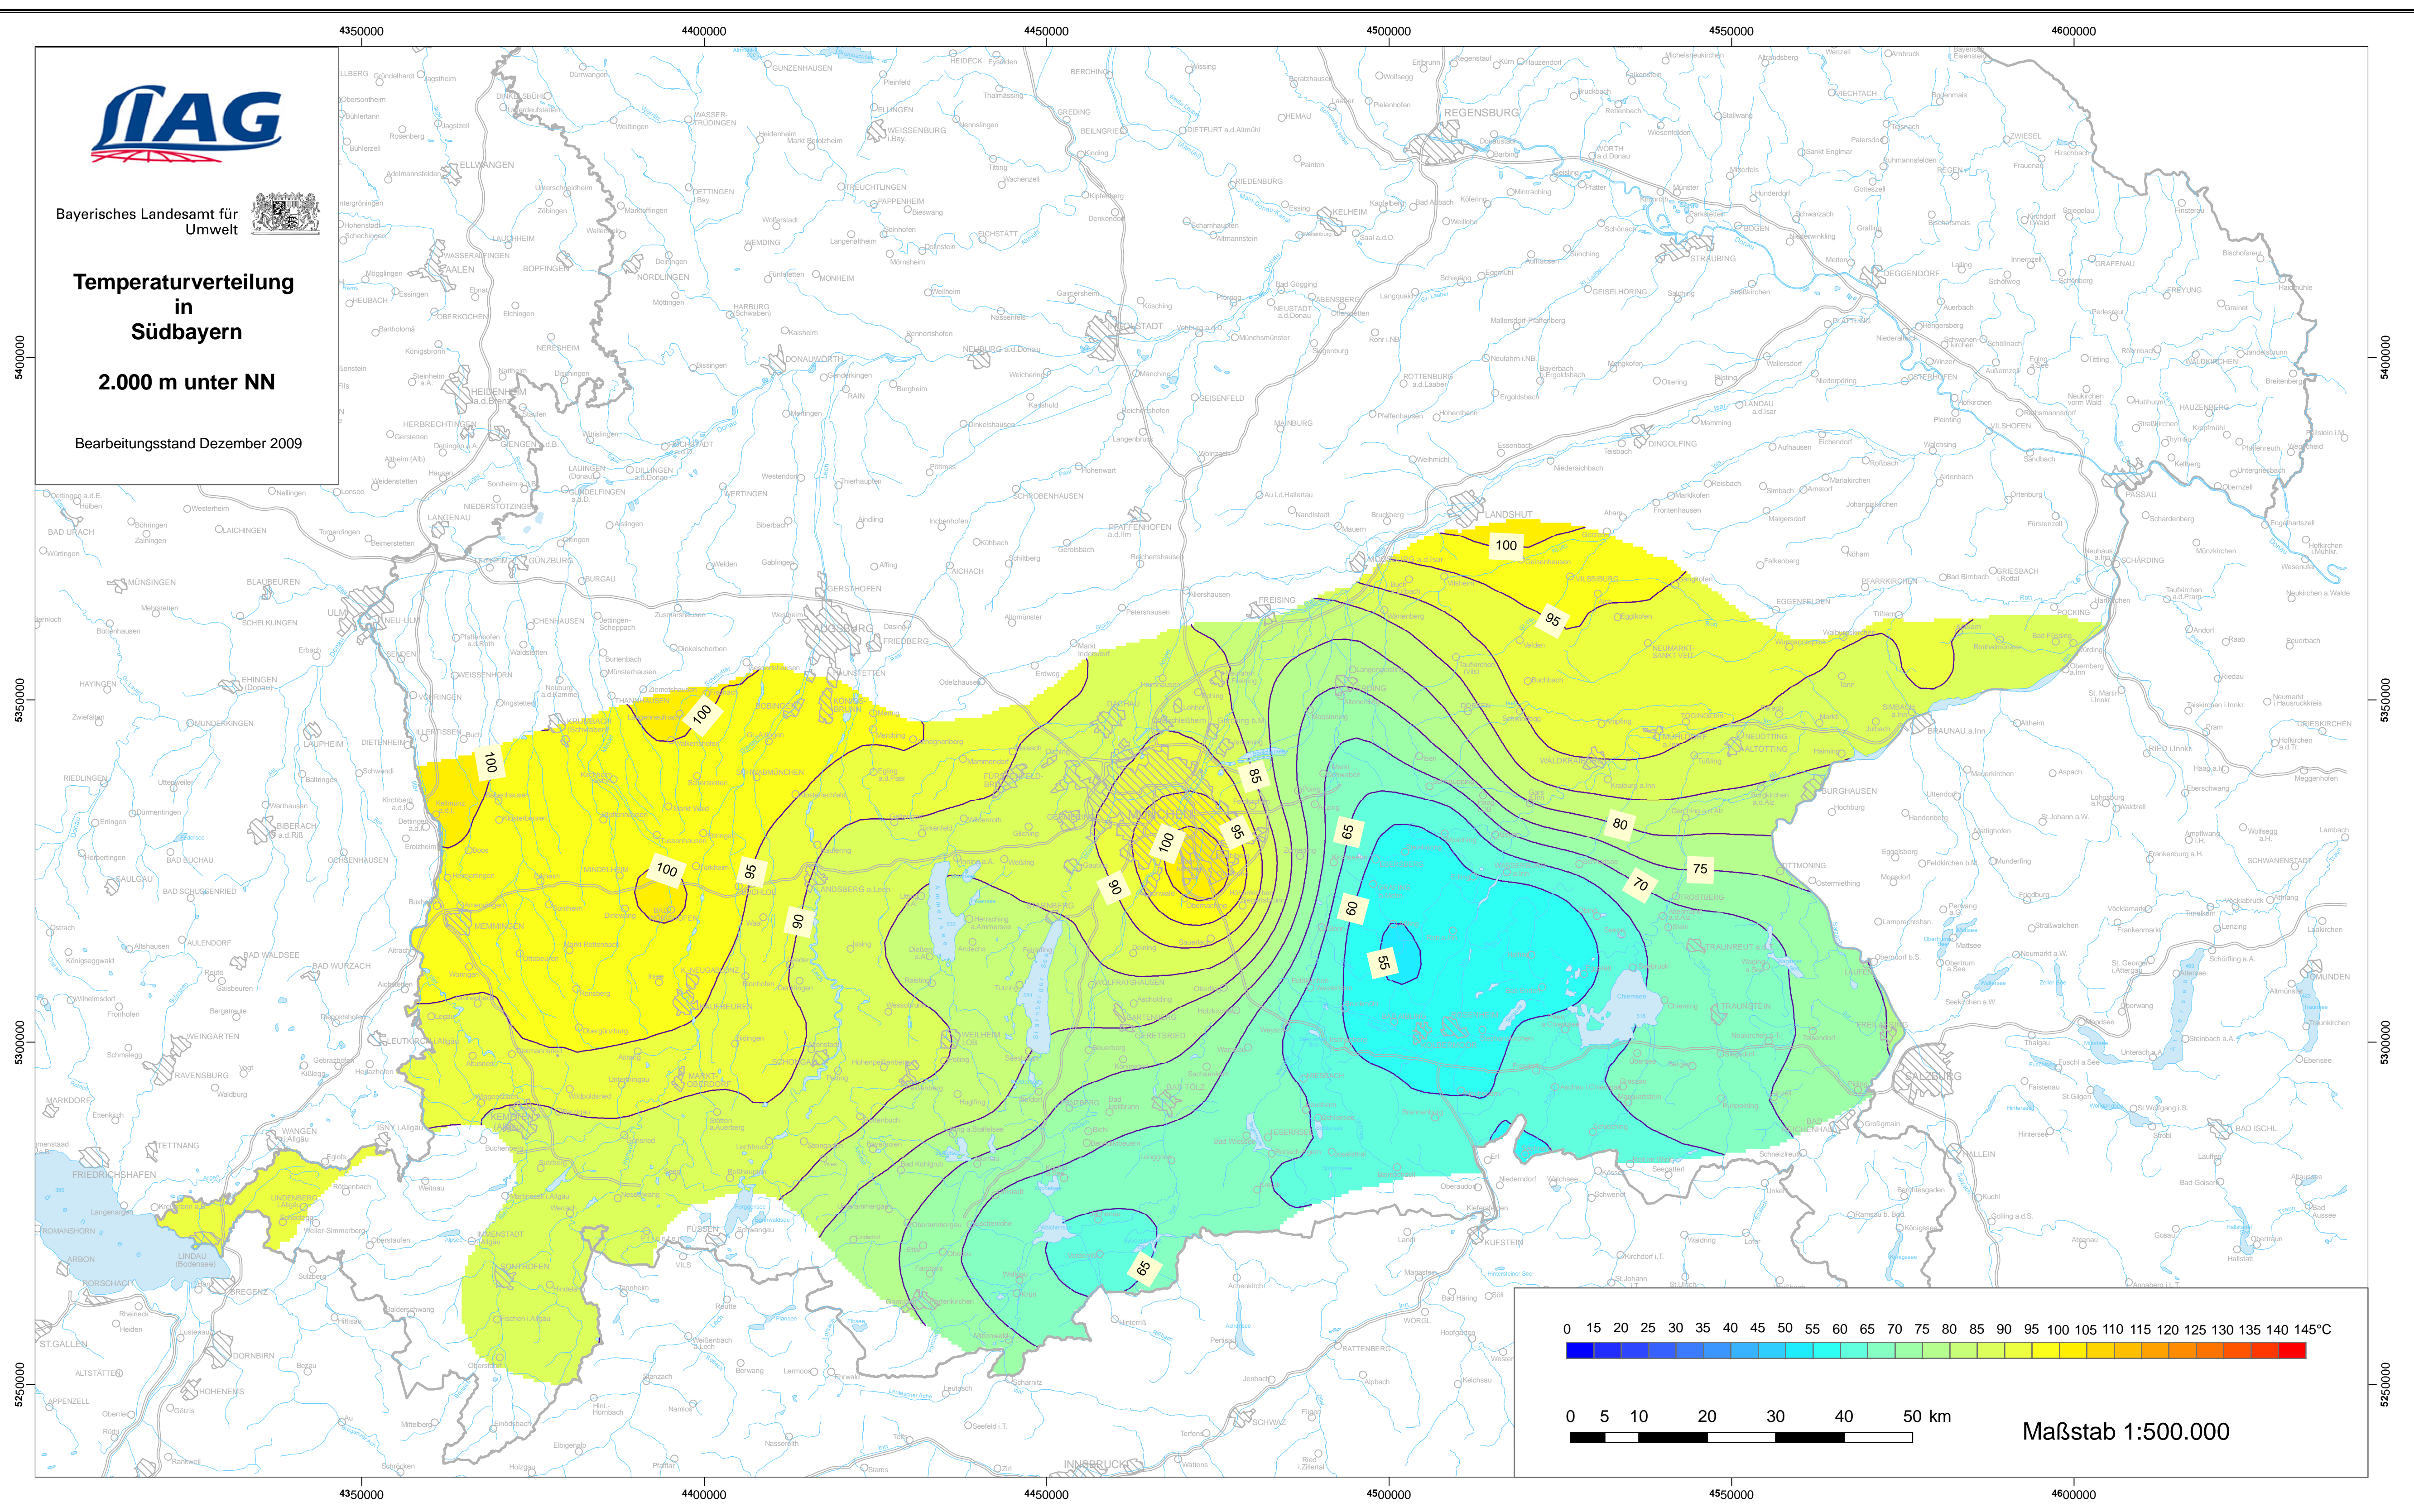

Bayerisches Landesamt für Umwelt

Temperaturverteilung in Südbayern 2.000 m unter NN

Bearbeitungsstand Dezember 2009

Maßstab 1:500.000